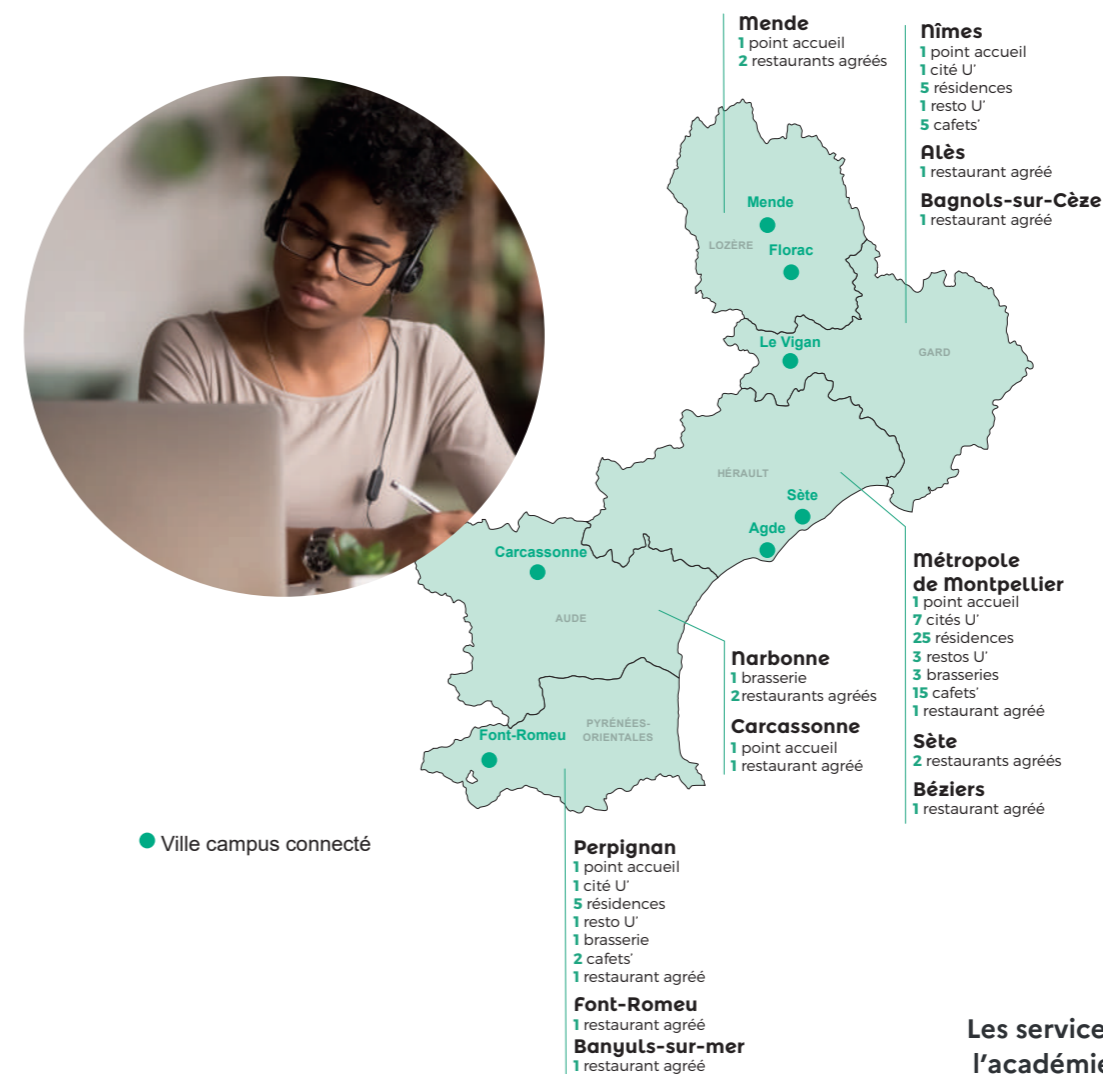

La restauration :

Le Crous vous permet de prendre des repas complets et équilibrés dans 44 points de restauration universitaires ou agréés à Alès, Bagnols-sur-Cèze, Banyuls-sur-Mer, Béziers, Carcassonne, Font-Romeu, Mende, Montpellier, Narbonne, Nîmes, Perpignan et Sète.

Plus d'infos sur crous-montpellier.fr
(rubrique restauration)

La culture, la vie de campus connectées :

Le Crous vous donne la possibilité de vous divertir et d'enrichir vos connaissances grâce à des activités et ateliers thématiques : sport et bien-être, arts et culture, accompagnement social et santé, développement durable, responsabilité sociétale et citoyenneté. Les concours à thème ou de création organisés contribuent à exprimer vos talents. Le Crous soutient également l'engagement et les initiatives étudiantes grâce à des aides financières et appels à projets Contribution de vie étudiante et de campus (CVEC).

Plus d'infos sur crous-montpellier.fr
(rubrique Vie de campus/Culture)

L'emploi étudiant :

Les Crous soutiennent l'accès à l'emploi des étudiants. Tout au long de l'année, ils proposent des jobs, accueillent des stagiaires, des services civiques. La centrale Jobaviz du réseau des Crous regroupe des offres d'emplois compatibles avec vos emplois du temps et vos études (garde d'enfant, soutien scolaire, animation, hôtellerie ou restauration, ...).

Plus d'infos sur jobaviz.fr

Les services du Crous dans l'académie de Montpellier